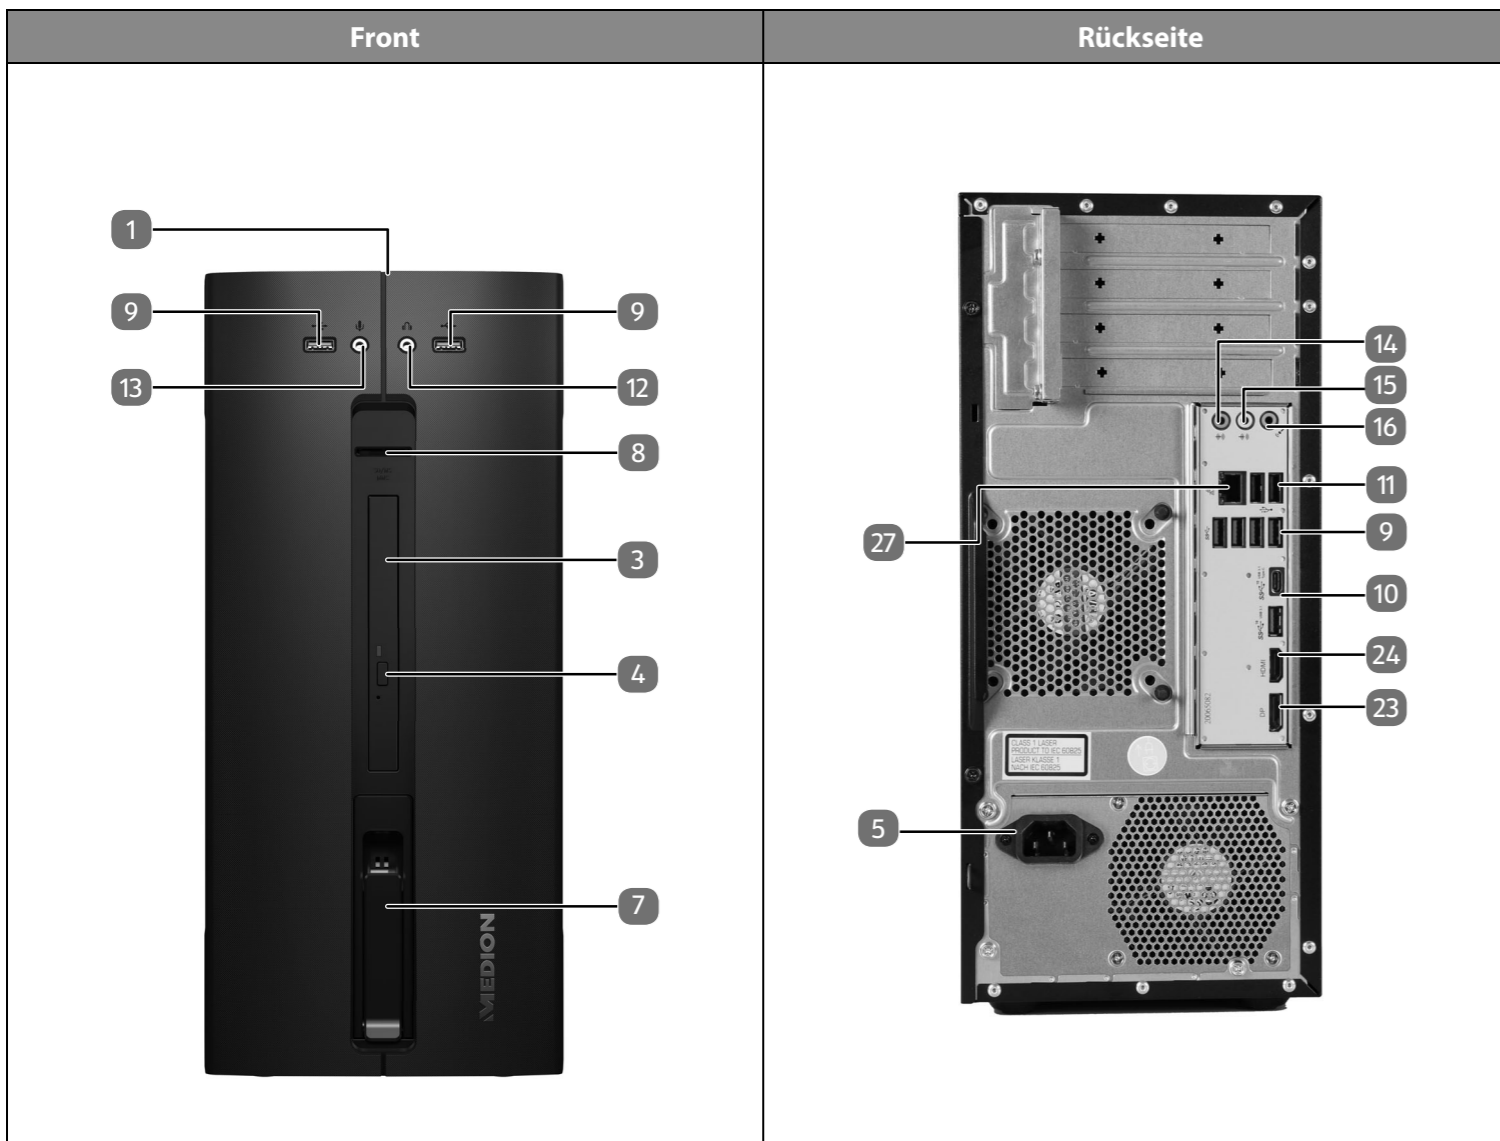

Mit dem von Ihnen erworbenen PC haben Sie folgende Komponenten erhalten:

- PC und Anschlusskabel
- Tastatur (WELL PARK; Modell: KB313U)
- Maus (WELL PARK; Modell: MA105U)
- Softwarepaket (OEM-Betriebssystem Windows 10; Antivirensoftware, PowerRecovery)
- Dokumentation

Übersicht der Anschlüsse

POS	Beschreibung der Komponenten
1	Ein-/Ausshalter / Betriebsanzeige
3	Optisches Laufwerk
4	Auswurfaste optisches Laufwerk
5	Stromversorgung (Netzkabelanschluss)
7	Hot-Swap Festplattenwechselrahmen
8	Kartenleser
9	USB 3.0-Anschlüsse
10	USB 3.1-Anschlüsse
11	USB 2.0-Anschlüsse
12	Kopfhöreranschluss
13	Mikrofonanschluss
14	Audioeingang / Lautsprecher RS (rear out)*
15	Kopfhöreranschluss / Lautsprecher FS (front out)*
16	Mikrofonanschluss / Lautsprecher CS/SS (center/subwoofer out)*
23	DisplayPort
24	HDMI-Anschluss
27	Netzwerk LAN (RJ-45)